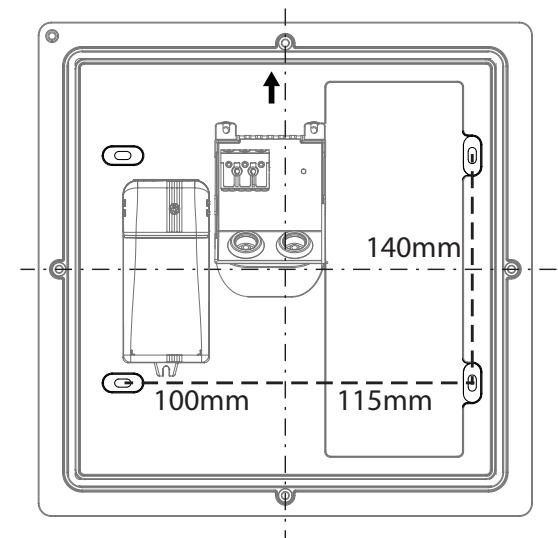

Frame Square / Wall Frame Square Maxi

220-240V, 50/60Hz

Frame Square /Wall

Frame Square Maxi

NO: Skru av strømmen før montering.
DK: Sluk for strømmen inden montering.
SE: Stång av strømmen innan montering.
EN: Turn off power before installing.
FR: Couper le courant avant l'installation.
NL: Stroom uitschakelen voor u het toestel installeert.
DE: Vor Installationsarbeiten den Strom abschalten.
FI: Sammuta virta ennen kytkemistä