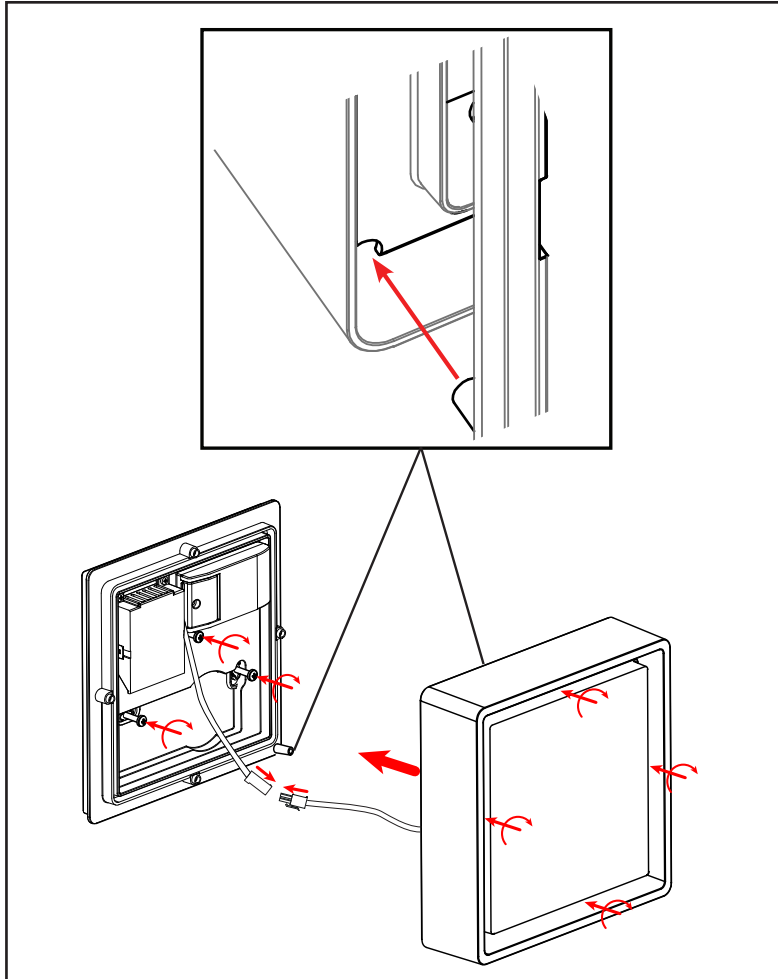

Frame Square / Wall Frame Square Maxi

220-240V, 50/60Hz

Frame Square /Wall

Frame Square Maxi

NO: Skru av strømmen før montering.
DK: Sluk for strømmen inden montering.
SE: Stång av strømmen innan montering.
EN: Turn off power before installing.
FR: Couper le courant avant l'installation.
NL: Stroom uitschakelen voor u het toestel installeert.
DE: Vor Installationsarbeiten den Strom abschalten.
FI: Sammuta virta ennen kytkemistä