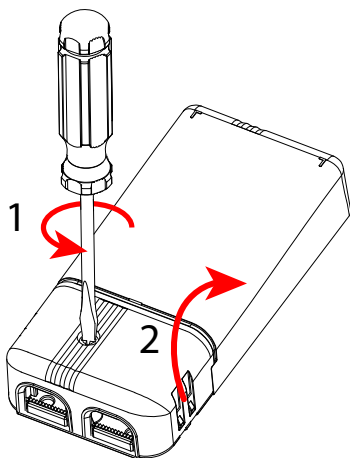

Dipswitch

Standard

Frame Square /Wall

mA	200	250	300	350	400	450
Im	100%	125%	-	-	-	-

Frame Square Maxi

mA	250	300	350	400	450	500	550
Im	45%	55%	64%	73%	82%	90%	100%

mA	600-900	12/24/28V
-----------	---------	-----------