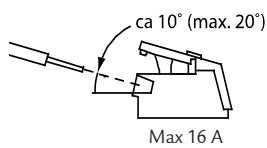

Frame Square / Wall Frame Square Maxi

220-240V, 50/60Hz

Frame Square /Wall

Frame Square Maxi

NO: Skru av strømmen før montering.
DK: Sluk for strømmen inden montering.
SE: Stång av strømmen innan montering.
EN: Turn off power before installing.
FR: Couper le courant avant l'installation.
NL: Stroom uitschakelen voor u het toestel installeert.
DE: Vor Installationsarbeiten den Strom abschalten.
FI: Sammuta virta ennen kytkemistä