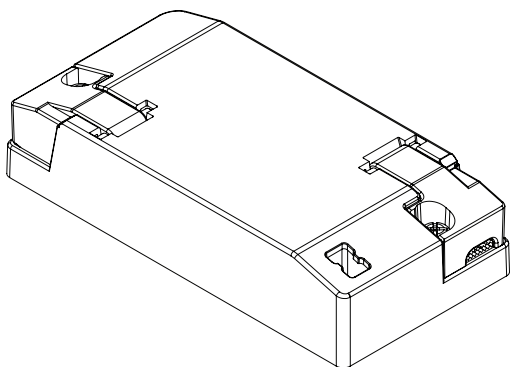

Dipswitch

Standard

Frame Square /Wall

mA	200	250	300	350	400	450
Im	100%	125%	-	-	-	-

Frame Square Maxi

mA	250	300	350	400	450	500	550
Im	45%	55%	64%	73%	82%	90%	100%

mA	600-900	12/24/28V
-----------	---------	-----------