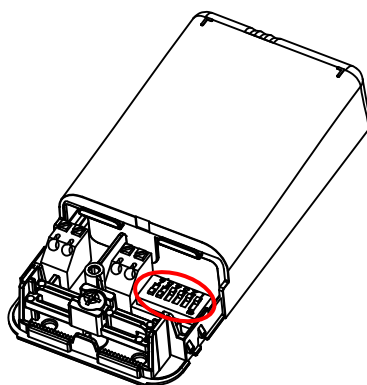

Dipswitch

Standard

Frame Square /Wall

mA	200	250	300	350	400	450
Im	100%	125%	-	-	-	-

Frame Square Maxi

mA	250	300	350	400	450	500	550
Im	45%	55%	64%	73%	82%	90%	100%

mA	600-900	12/24/28V
-----------	---------	-----------