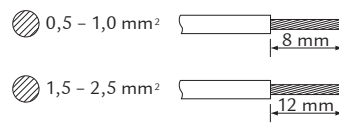

Frame Square / Wall Frame Square Maxi

220-240V, 50/60Hz

Frame Square /Wall

Frame Square Maxi

NO: Skru av strømmen før montering.
DK: Sluk for strømmen inden montering.
SE: Stång av strømmen innan montering.
EN: Turn off power before installing.
FR: Couper le courant avant l'installation.
NL: Stroom uitschakelen voor u het toestel installeert.
DE: Vor Installationsarbeiten den Strom abschalten.
FI: Sammuta virta ennen kytkemistä