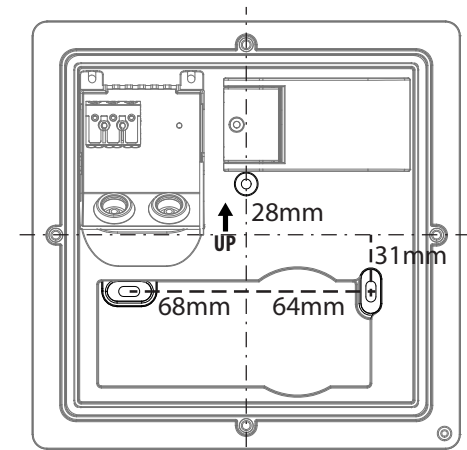

Frame Square / Wall Frame Square Maxi

220-240V, 50/60Hz

Frame Square /Wall

Frame Square Maxi

NO: Skru av strømmen før montering.
DK: Sluk for strømmen inden montering.
SE: Stång av strømmen innan montering.
EN: Turn off power before installing.
FR: Couper le courant avant l'installation.
NL: Stroom uitschakelen voor u het toestel installeert.
DE: Vor Installationsarbeiten den Strom abschalten.
FI: Sammuta virta ennen kytkemistä